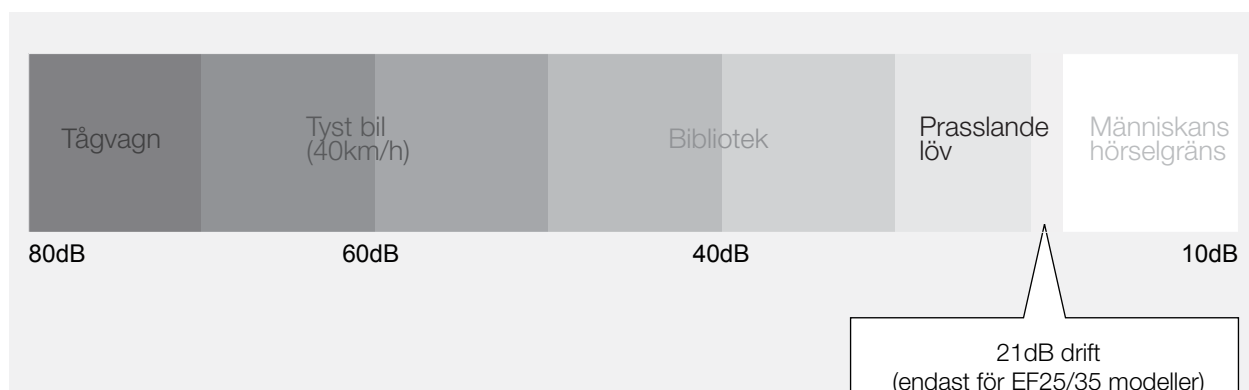

En ny vind sveper in

Så här har en luftvärmepump aldrig sett ut tidigare. Kirigamine Zens smala, luxuösa och strömlinjeformade design sveper obemärkt in i ditt hem, och i såväl öppet som stängt läge smälter den diskret in. Tillsammans med den låga ljudnivån blir den en knappt märkbar inredningsdetalj i ditt hem. Faktum är att lön som prasslar i vinden lätt kan överrösta ljudet från Kirigamine Zen.

I valet av rätt värmepump kan kundens önskemål variera. För Johnnie Krigström och hans hus var den i särklass viktigaste aspekten att det måste se snyggt ut. – För mig gäller bara en sak och det är att anläggningen inte får vara ful, slår Johnnie tvärsäkert fast. Med Kirigamine ZEN behöver han inte välja mellan driftsekonomi och design.